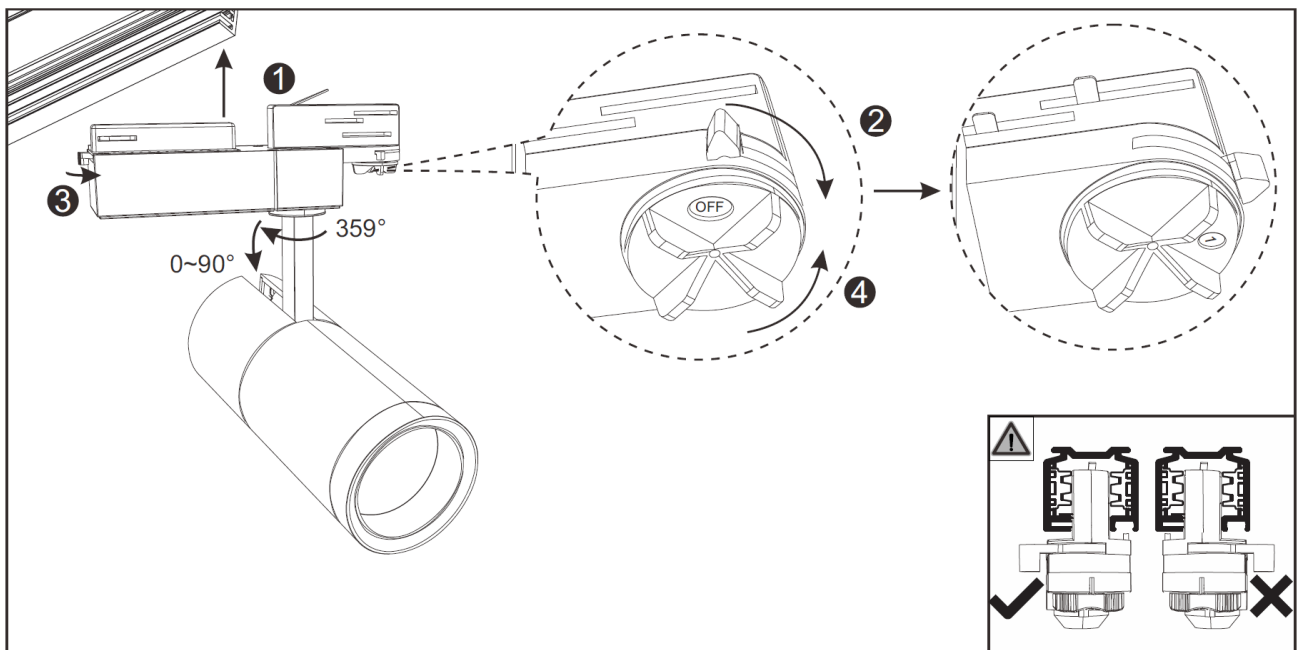

PROLED Tracklight 40 / PREMIUM – L71202xx

Please read this instruction manual carefully before installation.

Product parameters:

Dimensions:	220 x 230 x 76 mm
Power supply:	100 - 240V, 50 / 60 Hz, 42 Watt
LED-Power consumption:	38 Watt
Protection class :	Typ I
IP grade:	20
Environment temperature:	-10 °C till 45 °C

Installation and maintenance:

1. Installation of light and wiring connections must be done by a licensed electrician.
2. Please cut off power before installation
3. Please use a dry cloth to clean the light
4. Please be advised that track adaptor is designed for a 3-Phase-Track

How to install the lamp:

How to change the accessories: