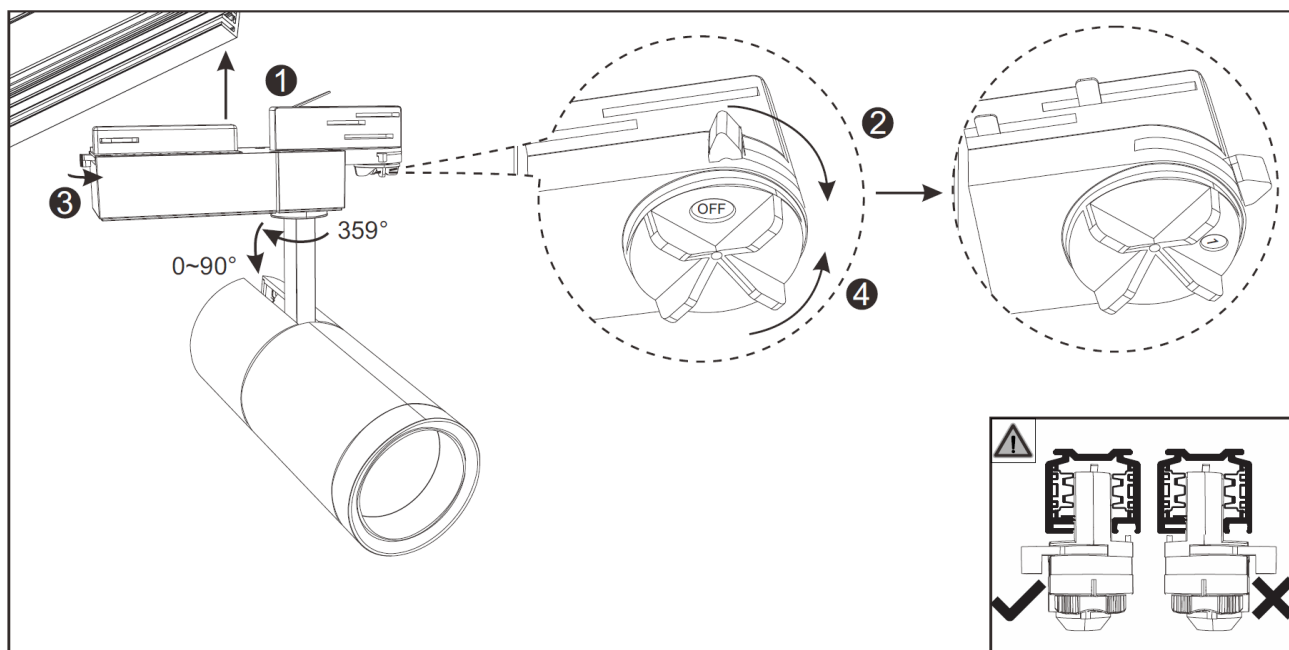

PROLED Tracklight 40 / PREMIUM – L71202xxx

Bitte lesen Sie die vorliegende Anleitung vor Montage genau durch.

Technische Details:

Abmessungen:	220 x 230 x 76 mm
Spannungsversorgung:	100 - 240V, 50 / 60 Hz, 42 Watt
LED-Leistung:	38 Watt
Schutzklasse :	Typ I
IP:	20
Umgebungstemperatur:	-10 °C bis 45 °C

Montage und Wartung:

1. Montage und Anschluss der Leuchte darf nur von einem Fachbetrieb durchgeführt werden.
2. Vor Montage bitte die Stromzufuhr unterbrechen
3. Leuchte bitte mit einem trockenen Tuch säubern
4. Befestigung ist für eine 3-Phasen-Stromschiene geeignet

Montage der Leuchte: