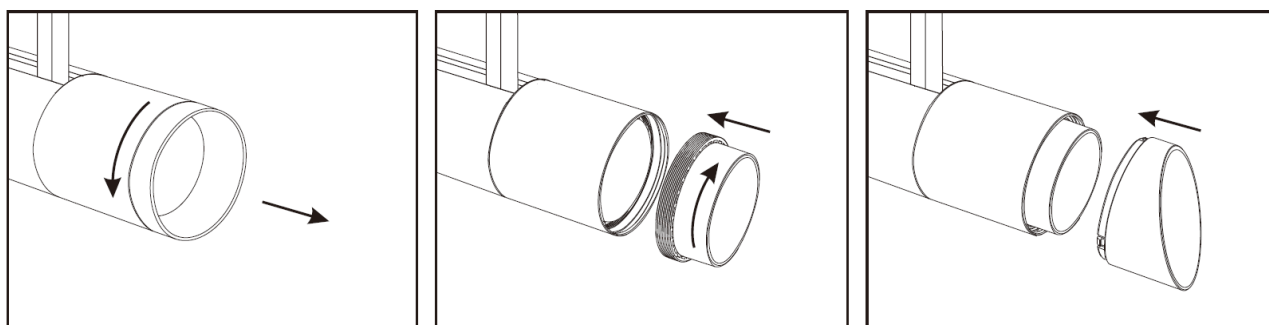

Austausch des Zubehörs:

08.15 Technische Änderungen vorbehalten